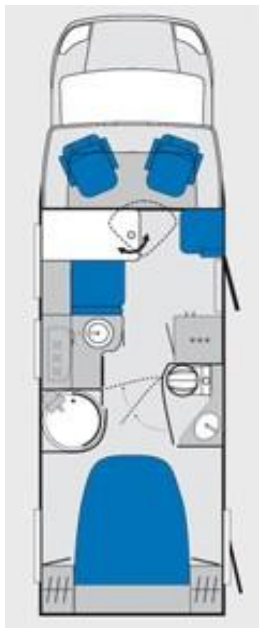

Elke Knaus heeft standaard onderstaande luxe

Indeling 700 MX